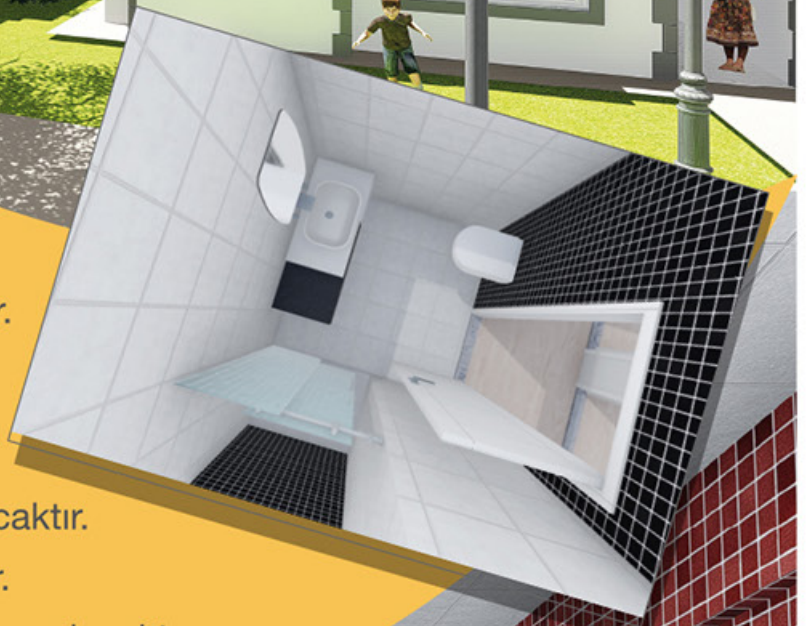

√ Salon 27,50 m<sup>2</sup>

√ Ebeveyn Banyo 4,20 m<sup>2</sup>

√ Banyo 4,50 m<sup>2</sup>

√ Antre 8,20 m<sup>2</sup>

√ Balkon 10,10 m<sup>2</sup>

- √ Salon ve yatak odaları laminant parke kaplanacaktır.
- √ WC'ler gömme rezarvuar yapılacaktır.
- √ Klozet ve lavabolar Vitra marka kullanılacaktır.
- √ İç kapılar melamin, kapı kolları Doğanlar marka kullanılacaktır.
- √ Klima tesisatları hazırlanmış olacaktır.
- √ Otomatik pancur tesisatları hazırlanmış olacaktır.
- √ Dış kapılar çelik kapı olacaktır.
- √ Bahçe peyzaj çalışması yapılacaktır.